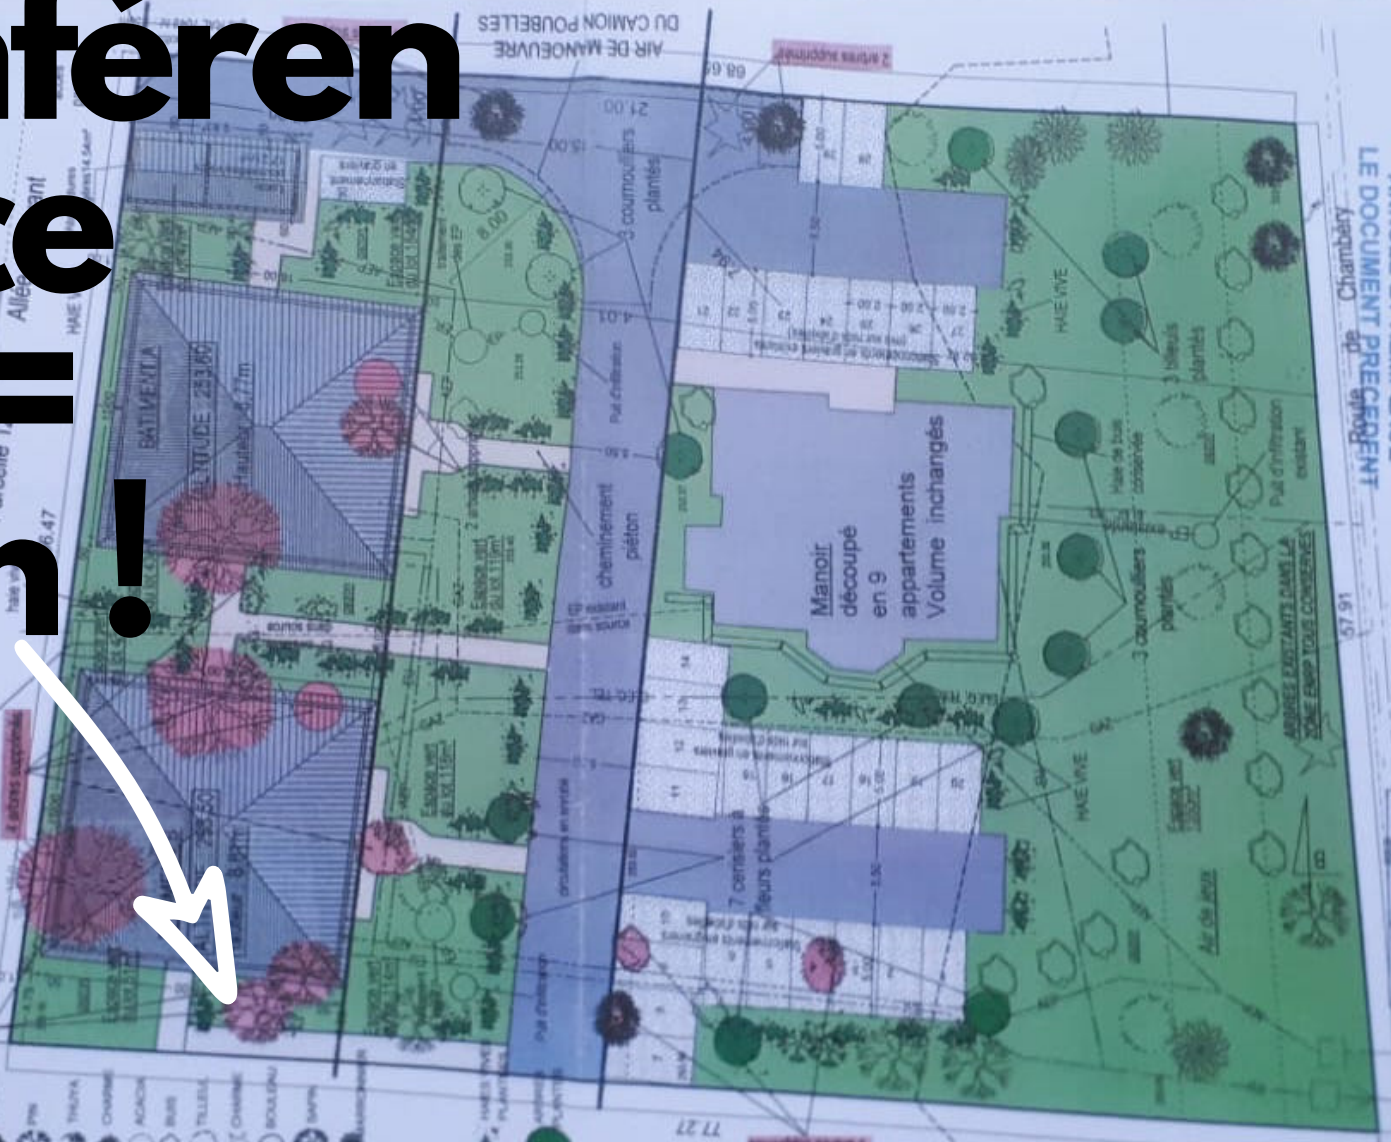

**Circonférence de ce cédre = 4,50 m!**

Maitre d'ouvrage  
**LE RIVET**

Architecte  
**Amb'Archi**

Christophe BÉGIN - Architecte DPLG  
10 rue de la République - 38300 BOURGOIN-JALLIEU  
04 78 33 33 33

05-11-2020

**PLAN DE MASSE**

Réalisation de 17 logements (8 neufs et 9 dans un bâtiment existant)  
38 300 BOURGOIN-JALLIEU

Ech. 1/250

**PC-2**

ANNULÉ ET REMPLACÉ  
LE DOCUMENT PRÉCÉDENT

PC 30053 2 0 B 1 0 4 4

18 AVR 2020