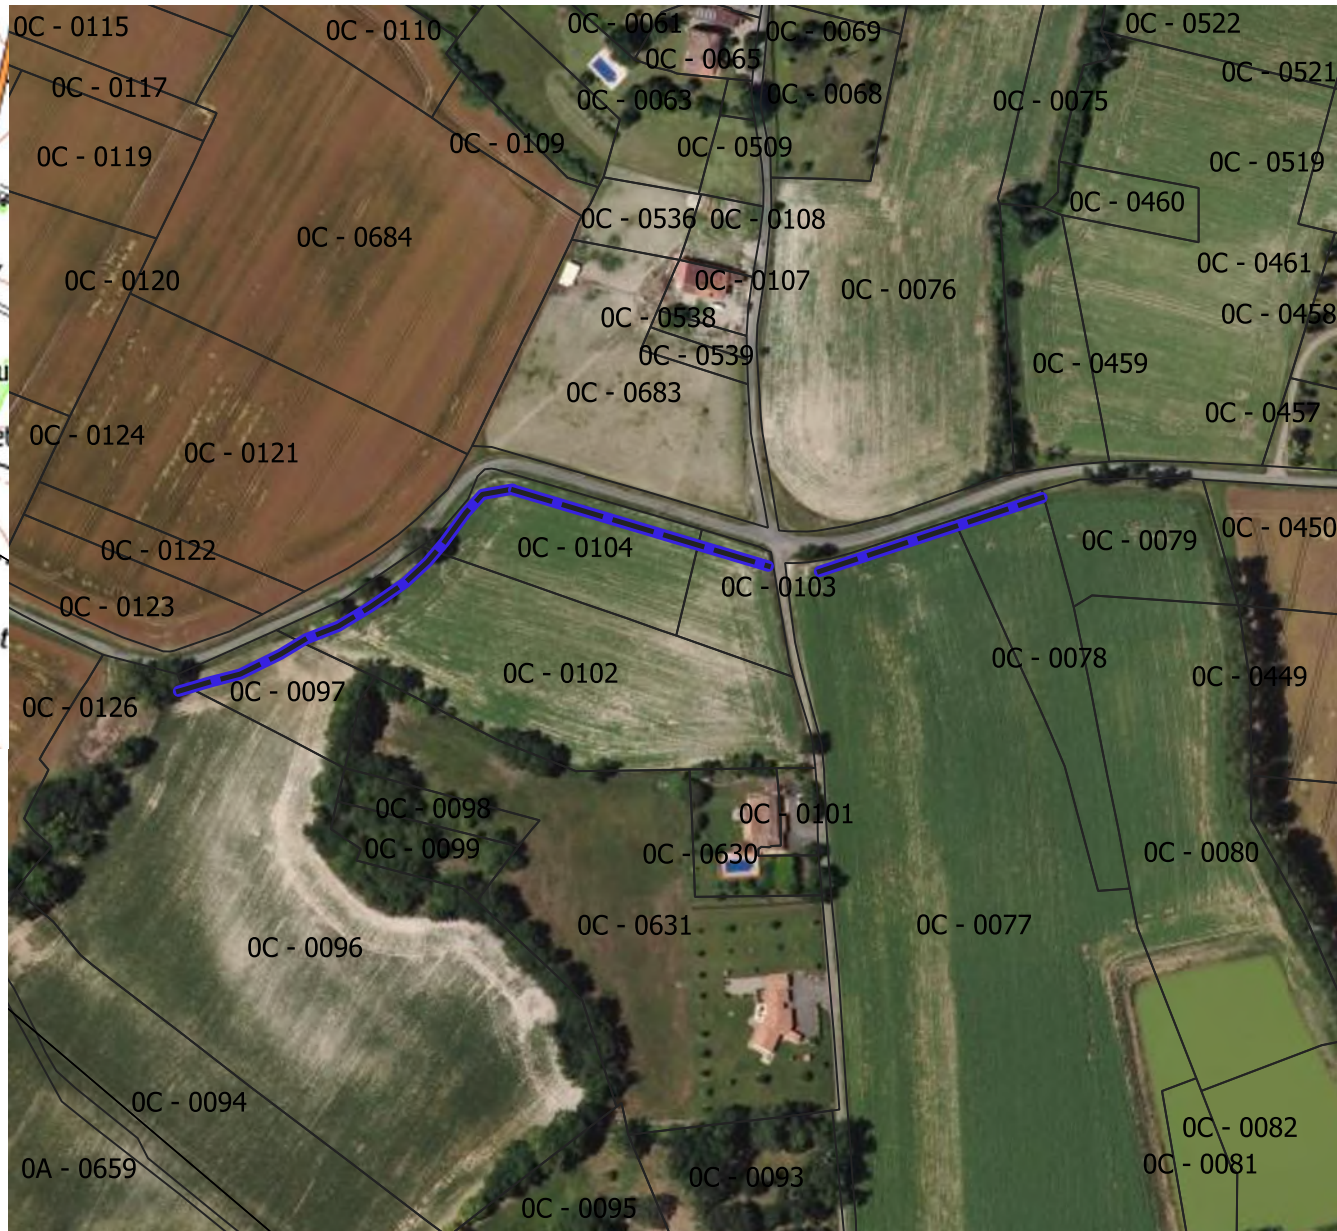

Localisation des nouvelles plantations prévues

Reconquête de la trame verte et bleue en Aquitaine

0 500 1000 m

Légende

-  Plantation de haies
-  Limites communales
-  Parcelles cadastrales

0 125 250 m