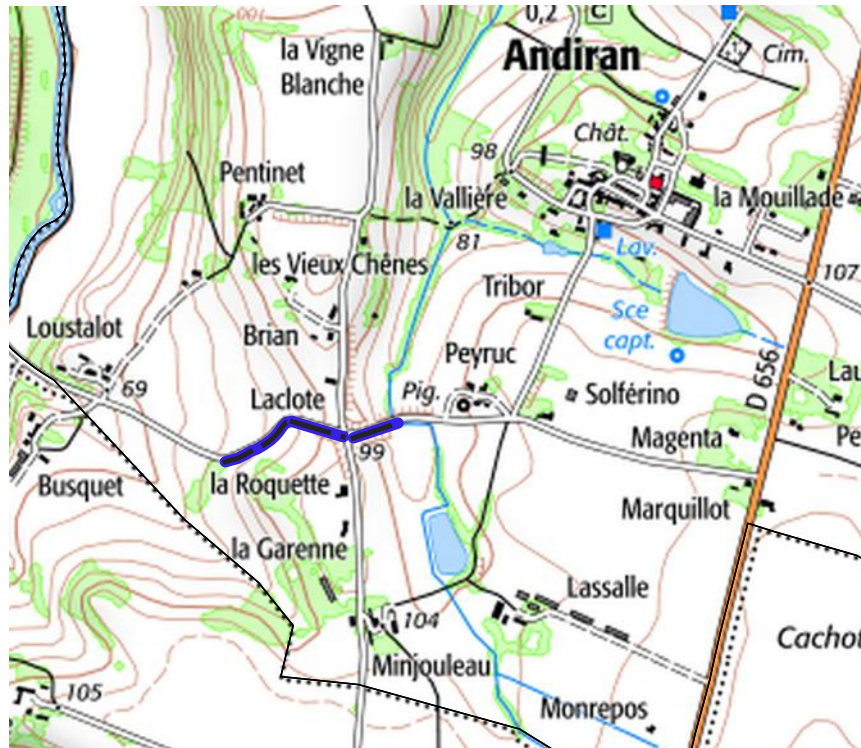

Localisation des nouvelles plantations prévues

Reconquête de la trame verte et bleue en Aquitaine

0 500 1000 m

Légende

-  Plantation de haies
-  Limites communales
-  Parcelles cadastrales

0 125 250 m