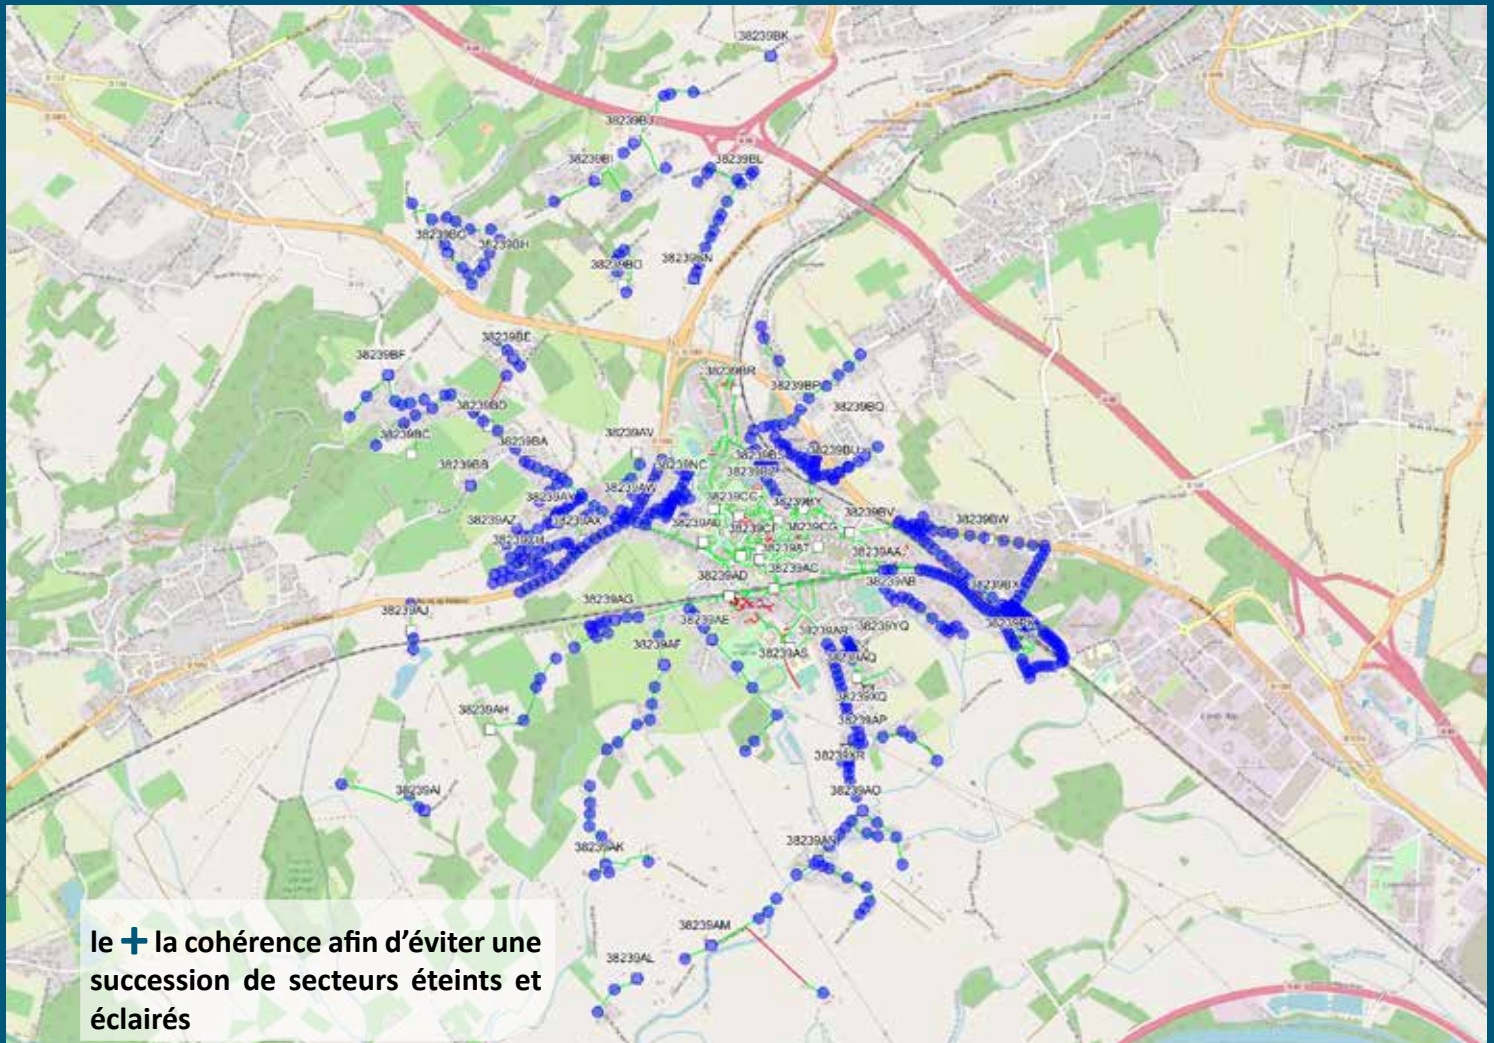

# Cartographie de la totalité des points éteints-horizon 2023

## Secteurs avec extension nouvelle

Une partie de la rue de la Coste et d'Aldo Ériani étendent le périmètre vers l'est du quartier - Vergeron Grands Équipements.

La route de la gare, incluant le parvis de la gare ont été ajoutés au périmètre du quartier - Gare RD 1085.

Des ajouts au périmètre du quartier - Les hauteurs de Moirans en montant depuis les 2 carrefours sur la RD 592,

Enfin la rue du Grand Fays a été ajoutée au périmètre du quartier - Les Îles.