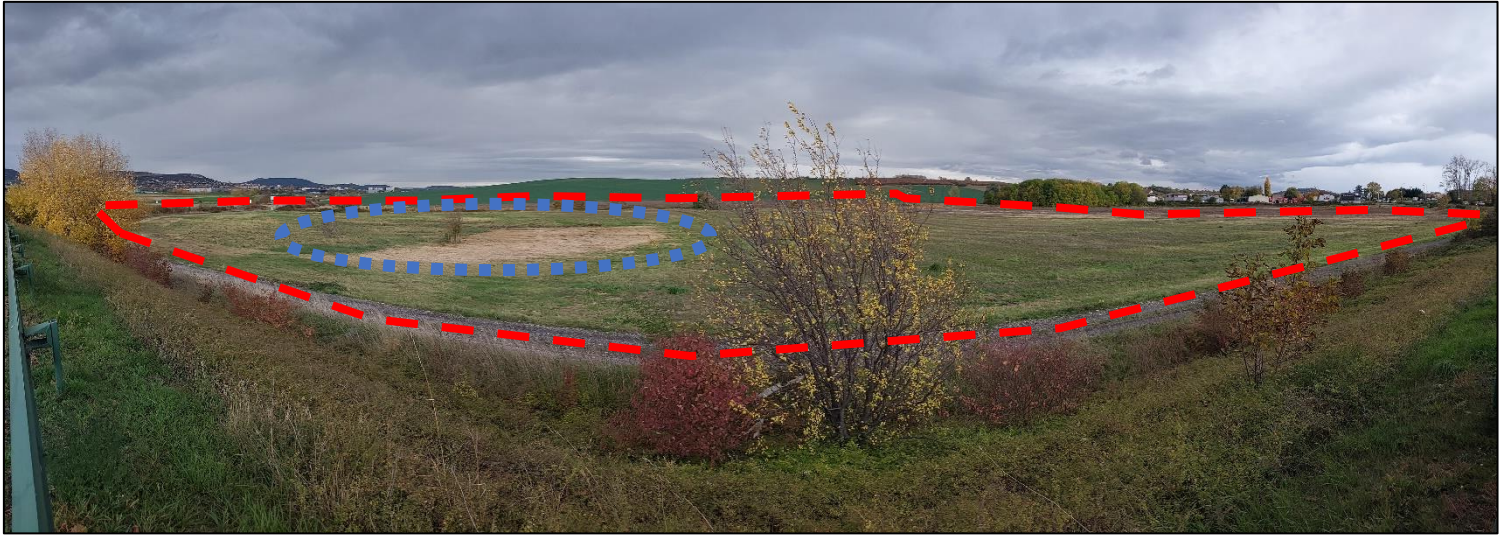

Vue sur la zone humide drainée de La Novialle – Commune de La Roche Blanche

Photos du 13 Novembre 2023

Situation géographique au niveau de la sortie 4 de l'A75 : <https://maps.app.goo.gl/UQ1MUwQvgokFZLBR8>

ou <https://maps.app.goo.gl/HSCLj6QwLfZYqxn6>

Délimitation de la zone humide en rouge pointillés et du secteur aval drainé en bleu

Les drains sont représentés en **bleu clair** avec le sens d'écoulement matérialisé par les **flèches bleues**

La zone humide et sa végétation d'hélophytes